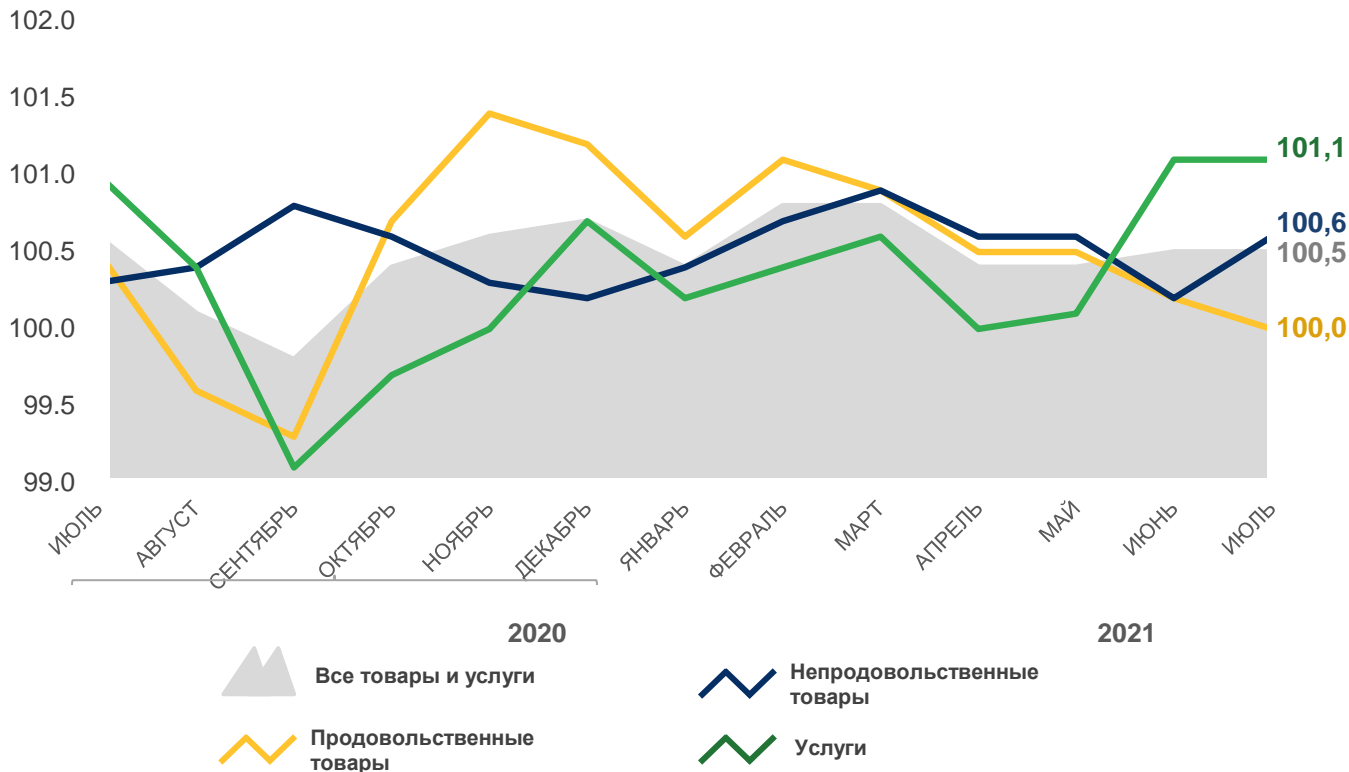

ИНДЕКСЫ ПОТРЕБИТЕЛЬСКИХ ЦЕН В ЧЕЛЯБИНСКОЙ ОБЛАСТИ

в % к предыдущему месяцу

ИНДЕКС ПОТРЕБИТЕЛЬСКИХ ЦЕН

июль 2021 к декабрю 2020, %